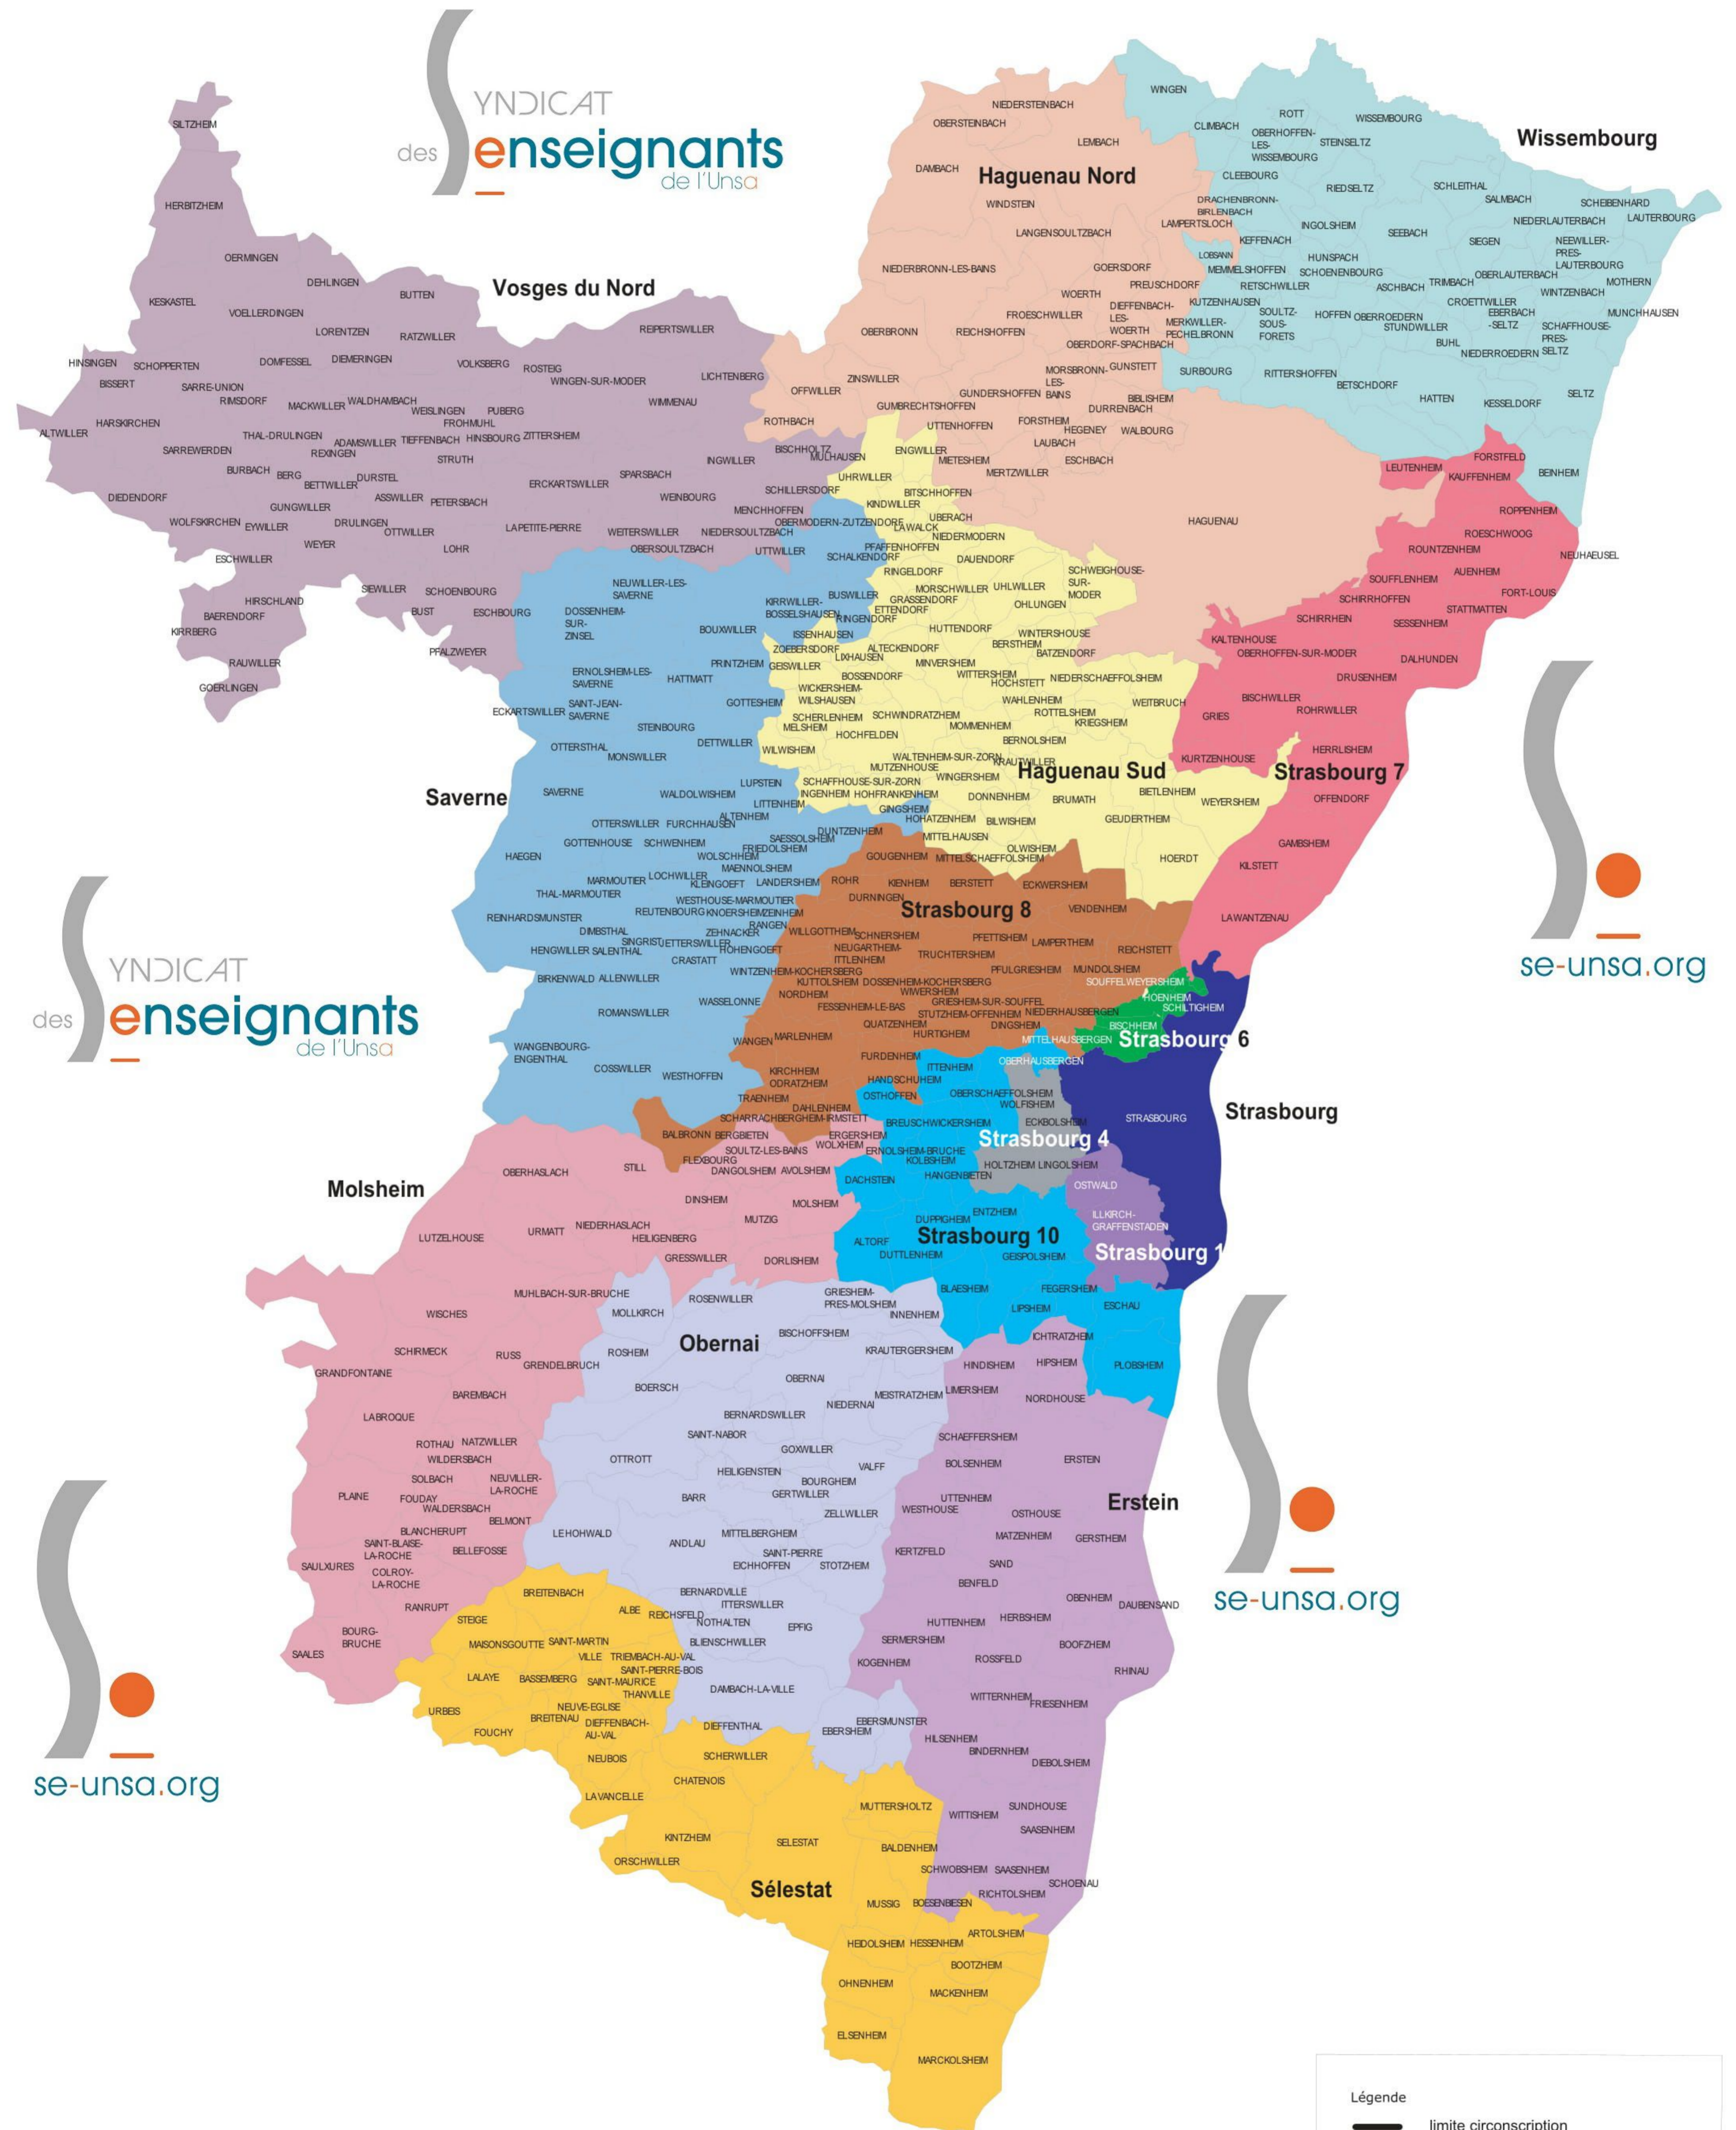

Les circonscriptions du 1er degré dans le Bas-Rhin

Légende

- limite circonscription

Champs : constat du 1er degré

source : inspection académique du Bas-Rhin
fonds et réalisation Rectorat - DEPP, janvier 2011