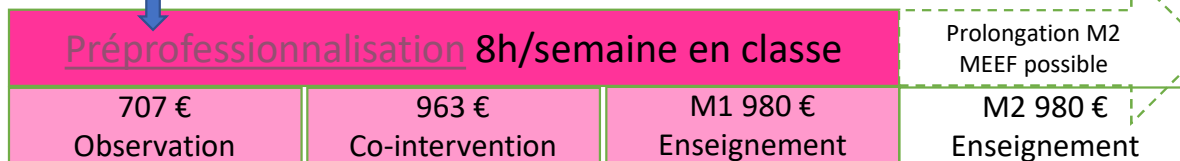

*Le triple « P » eeeuh...*

*Le précoce*

**Réforme de la formation initiale (+ vadémécum)**

*Le bi-goût*

*Ex contractuels*

*Le basique*

MASTER MEEF		Temps plein + 10 à 20 jours de crédits de formation
S1 SOPA 6 semaines	S2/S3 ou S3/S4 <b>Alternant</b> 1/3 tps (Massé, filé ou mixte) 722 € + 1/3 ISAE/ISOE	
	<b>Non alternant</b> 12 semaines SOPA Gratification 1250 €	
MASTER Disciplinaire + 1,5 an d'expérience sur les 3 dernières années		
MASTER Disciplinaire + autres situations		Mi-Tps INSPE